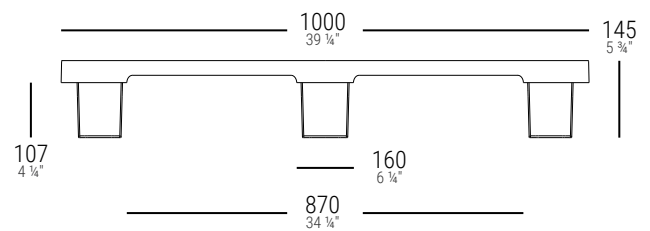

100% MADE IN ITALY

DIMENSIONE	PESO	PORTATA DINAMICA	PORTATA STATICA	MATERIALE	COLORE	CODICE PRODOTTO
mm 1000 x 1200 x 145	Kg 7,2	Kg 750	Kg 1500	PP - R	Nero	K05.01LB00.R

TOLLERANZA
DIMENSIONALE:
± 10 mm

TOLLERANZA
SUL PESO:
± 5%

TEMPERATURA DI
UTILIZZO CONSIGLIATA:
-20°C +60°C

K05 100x120

La pedana in plastica di KUBOOX con bordino antiscivolo è pensata appositamente per le spedizioni in tutto il Mondo. Pallet disponibile in tre dimensioni, realizzato in polipropilene riciclato non ha bisogno di alcun trattamento fitosanitario e certificazione per i paesi EXTRA-UE.

Per le versioni più grandi, oltre all'accessorio RFID, possono essere fissate le traverse che garantiscono una maggiore solidità e portata.

IMPILABILITÀ

Impilabilità massima: m 2,5 = 52 pz. Kg 375
Bancali per trasporto: 1352 pz.