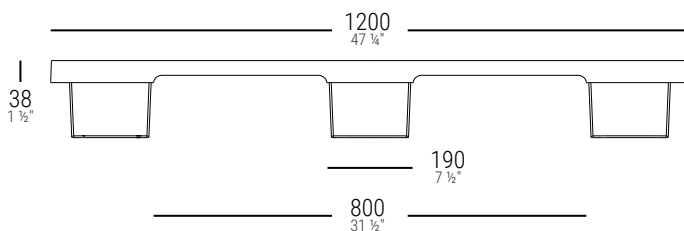

100% MADE IN ITALY

DIMENSIONE	PESO	PORTATA DINAMICA	PORTATA STATICA	MATERIALE	COLORE	CODICE PRODOTTO
mm 1000 x 1200 x 145	Kg 7,2	Kg 750	Kg 1500	PP - R	Nero	K05.01LB00.R

TOLLERANZA
DIMENSIONALE:
± 10 mm

TOLLERANZA
SUL PESO:
± 5%

TEMPERATURA DI
UTILIZZO CONSIGLIATA:
-20°C +60°C

K05 100x120

La pedana in plastica di KUBOOX con bordino antiscivolo è pensata appositamente per le spedizioni in tutto il Mondo. Pallet disponibile in tre dimensioni, realizzato in polipropilene riciclato non ha bisogno di alcun trattamento fitosanitario e certificazione per i paesi EXTRA-UE.

Per le versioni più grandi, oltre all'accessorio RFID, possono essere fissate le traverse che garantiscono una maggiore solidità e portata.

IMPILABILITÀ

Impilabilità massima: m 2,5 = 52 pz. Kg 375
Bancali per trasporto: 1352 pz.