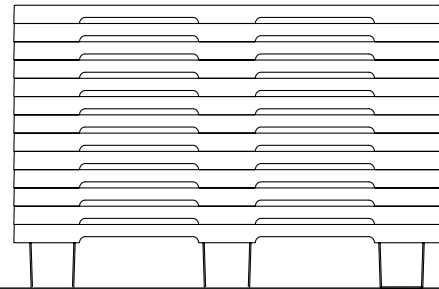

K05

PALETTE EN PLASTIQUE JETABLE

PALETTE EN PLASTIQUE POUR L'EXPÉDITION

- Légère
- Poids constant
- Idéale pour l'export
- Idéale pour le transport aérien
- Gerbable
- Insensible aux intempéries

100% MADE IN ITALY

DIMENSIONS	POIDS	CHARGE DYNAMIQUE	CHARGE STATIQUE	MATÉRIAU	COULEUR STANDARD	CODE PRODUIT
mm 800 x 1200 x 140	Kg 4,4	Kg 700	Kg 1200	PP-R	Noir	K05.02LS00.R

TOLÉRANCE DIMENSIONNELLE:
± 10 mm

TOLÉRANCE DE POIDS:
± 5%

TEMPÉRATURE D'UTILISATION RECOMMANDÉE:
-20°C +60°C

K05 80X120

La palette en plastique KUBOOX® est spécialement conçue pour les expéditions internationales. Palette disponible en trois tailles, fabriquée en polypropylène recyclé, elle ne nécessite aucun traitement phytosanitaire ni aucune certification pour les pays hors-UE. Elle n'est pas affectée par les problèmes d'humidité et garantit un niveau d'hygiène plus élevé que le bois. Son poids est réduit, sa solidité est maximale grâce à une conception précise qui la rend également facilement gerbable, réduisant considérablement l'espace de stockage mais aussi permettant une prise facile par les fourches à palettes. Pour les modèles plus grands, des renforts peuvent être ajoutés pour leur conférer une plus grande solidité et une meilleure capacité de charge.

EMPILABILITÉ:

Empilabilité standard: mt 2,60 = 62 pal. Kg 280

Palettes pour le transport: 2108 pal.

RETRAIT ET RECYCLAGE: Pour une plus grande protection de l'environnement KUBOOX® s'engage à récupérer gratuitement les contenants en plastique usagés ou endommagés. Seule condition, les palettes plastiques doivent être propres.