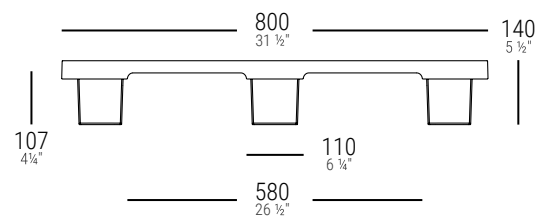

DIMENSIONS	POIDS	CHARGE DYNAMIQUE	CHARGE STATIQUE	MATÉRIAU	COULEUR STANDARD	CODE PRODUIT
mm 800 x 1200 x 140	Kg 4,4	Kg 700	Kg 1200	PP-R	Noir	K05.02LS00.R

TOLÉRANCE DIMENSIONNELLE:
± 10 mm

TOLÉRANCE DE POIDS:
± 5%

TEMPÉRATURE D'UTILISATION RECOMMANDÉE:
-20°C +60°C

K05 80X120

La palette en plastique KUBOOX® est spécialement conçue pour les expéditions internationales. Palette disponible en trois tailles, fabriquée en polypropylène recyclé, elle ne nécessite aucun traitement phytosanitaire ni aucune certification pour les pays hors-UE. Elle n'est pas affectée par les problèmes d'humidité et garantit un niveau d'hygiène plus élevé que le bois. Son poids est réduit, sa solidité est maximale grâce à une conception précise qui la rend également facilement gerbable, réduisant considérablement l'espace de stockage mais aussi permettant une prise facile par les fourches à palettes. Pour les modèles plus grands, des renforts peuvent être ajoutés pour leur conférer une plus grande solidité et une meilleure capacité de charge.

EMPILABILITÉ:

Empilabilité standard: mt 2,60 = 62 pal. Kg 280

Palettes pour le transport: 2108 pal.

RETRAIT ET RECYCLAGE: Pour une plus grande protection de l'environnement KUBOOX® s'engage à récupérer gratuitement les contenants en plastique usagés ou endommagés. Seule condition, les palettes plastiques doivent être propres.