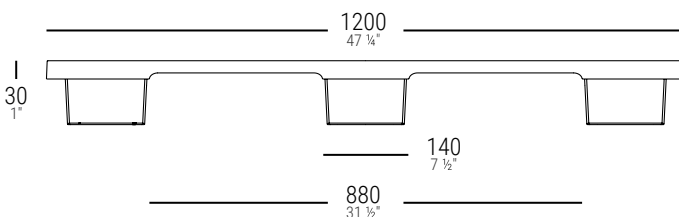

DIMENSIONS	POIDS	CHARGE DYNAMIQUE	CHARGE STATIQUE	MATÉRIAU	COULEUR STANDARD	CODE PRODUIT
mm 800 x 1200 x 140	Kg 4,4	Kg 700	Kg 1200	PP-R	Noir	K05.02LS00.R

TOLÉRANCE DIMENSIONNELLE:
± 10 mm

TOLÉRANCE DE POIDS:
± 5%

TEMPÉRATURE D'UTILISATION RECOMMANDÉE:
-20°C +60°C

K05 80X120

La palette en plastique KUBOOX® est spécialement conçue pour les expéditions internationales. Palette disponible en trois tailles, fabriquée en polypropylène recyclé, elle ne nécessite aucun traitement phytosanitaire ni aucune certification pour les pays hors-UE. Elle n'est pas affectée par les problèmes d'humidité et garantit un niveau d'hygiène plus élevé que le bois. Son poids est réduit, sa solidité est maximale grâce à une conception précise qui la rend également facilement gerbable, réduisant considérablement l'espace de stockage mais aussi permettant une prise facile par les fourches à palettes. Pour les modèles plus grands, des renforts peuvent être ajoutés pour leur conférer une plus grande solidité et une meilleure capacité de charge.

EMPILABILITÉ:

Empilabilité standard: mt 2,60 = 62 pal. Kg 280

Palettes pour le transport: 2108 pal.

RETRAIT ET RECYCLAGE: Pour une plus grande protection de l'environnement KUBOOX® s'engage à récupérer gratuitement les contenants en plastique usagés ou endommagés. Seule condition, les palettes plastiques doivent être propres.