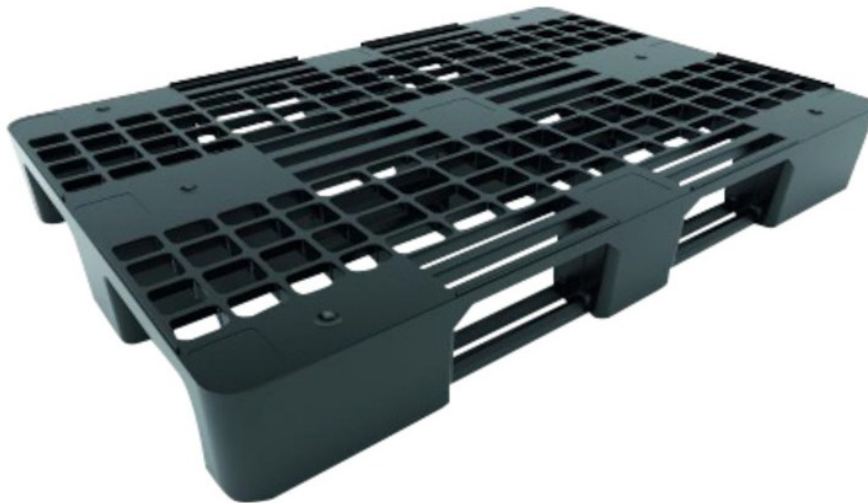

K06

PALLET IN PLASTICA A PERDERE

PALLET IN PLASTICA
CON BORDO PERIMETRALE
PER SPEDIZIONI PESANTI

- Bordo perimetrale
- Portata elevata
- Peso costante
- Per esportazione
- Ideale per il trasporto aereo
- Insensibile alle intemperie
- Facilmente lavabile
- Piedini rinforzati

100% MADE IN ITALY

DIMENSIONE	PESO	PORTATA DINAMICA	PORTATA STATICA	MATERIALE	COLORE	CODICE PRODOTTO
mm 800 x 1200 x 150	Kg 9	Kg 1000	Kg 4000	PP - R	Nero	K06.02MB00.R

TOLLERANZA
DIMENSIONALE:
± 10 mm

TOLLERANZA
SUL PESO:
± 5%

TEMPERATURA DI
UTILIZZO CONSIGLIATA:
0°C +60°C

K06 80x120

Il pallet in plastica di KUBOOX® con un'elevata capacità di carico uniformemente distribuita.

Non avendo bisogno di alcun trattamento fitosanitario, certificazioni e non subendo i problemi legati all'umidità lo rendono ideale per i trasporti in tutto il Mondo.

Inoltre è: provvisto di bordo perimetrale, facilmente lavabile, inattaccabile dalla ruggine, resistente ad alte e a basse temperature, non teme agenti chimici ed è insensibile alle variazioni di peso a contatto con l'acqua. I piedi con una struttura di rinforzo hanno una maggiore resistenza agli urti, agevolandone la movimentazione del bancale. Le traverse tutt'uno con la pedana, lo rendono facilmente movimentabile internamente con transpallet, carrello elevatore e con qualsiasi tipodi ribaltatore.