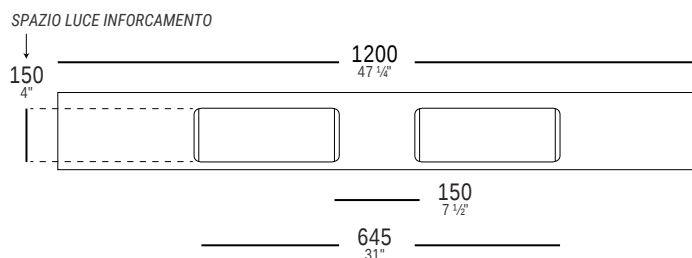

K06 80x120

Il pallet in plastica di KUBOOX® con un'elevata capacità di carico uniformemente distribuita.

Non avendo bisogno di alcun trattamento fitosanitario, certificazioni e non subendo i problemi legati all'umidità lo rendono ideale per i trasporti in tutto il Mondo.

Inoltre è: provvisto di bordo perimetrale, facilmente lavabile, inattaccabile dalla ruggine, resistente ad alte e a basse temperature, non teme agenti chimici ed è insensibile alle variazioni di peso a contatto con l'acqua. I piedi con una struttura di rinforzo hanno una maggiore resistenza agli urti, agevolandone la movimentazione del bancale. Le traverse tutt'uno con la pedana, lo rendono facilmente movimentabile internamente con transpallet, carrello elevatore e con qualsiasi tipodi ribaltatore.