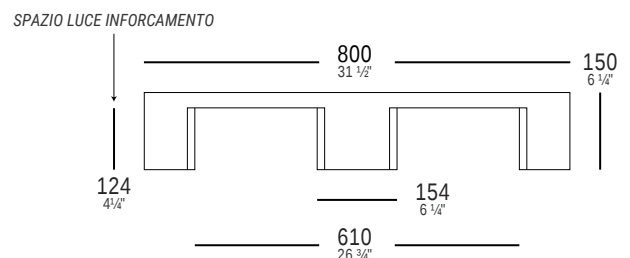

K06 80x120

Il pallet in plastica di KUBOOX® con un'elevata capacità di carico uniformemente distribuita.

Non avendo bisogno di alcun trattamento fitosanitario, certificazioni e non subendo i problemi legati all'umidità lo rendono ideale per i trasporti in tutto il Mondo.

Inoltre è: provvisto di bordo perimetrale, facilmente lavabile, inattaccabile dalla ruggine, resistente ad alte e a basse temperature, non teme agenti chimici ed è insensibile alle variazioni di peso a contatto con l'acqua. I piedi con una struttura di rinforzo hanno una maggiore resistenza agli urti, agevolandone la movimentazione del bancale. Le traverse tutt'uno con la pedana, lo rendono facilmente movimentabile internamente con transpallet, carrello elevatore e con qualsiasi tipodi ribaltatore.